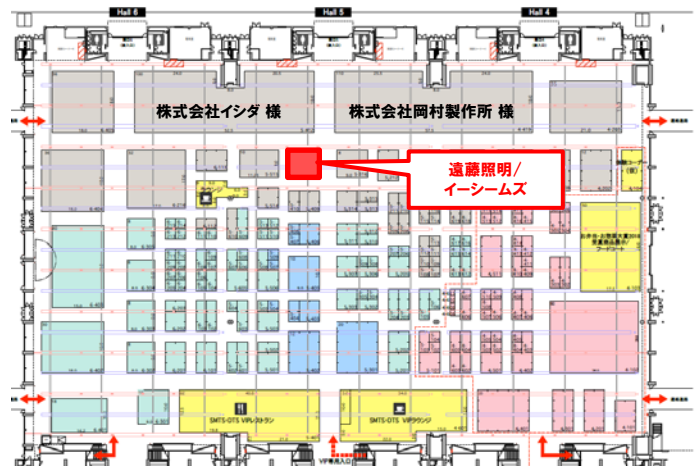

【 会場マップ 】

おかげさまで、株式会社遠藤照明は平成29年9月に創業50周年を迎えました。