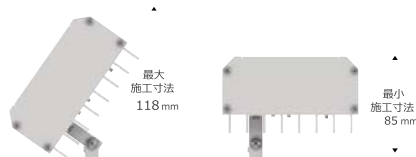

●所在地 大阪府摂津市

●施主 株式会社オークワ

什器上に置くだけの簡単施工！
少ない灯数でキレイに壁面を照射します！！

LED

ご使用器具/設置条件

ERS5196W_RX357N
【黒塗装】●5000K

LEDZ®

什器上ウォールウォッシャー

少ない灯数でも光が広がる

什器などに設置するアッパータイプのウォールウォッシャーです。
広がりのある光で什器上壁面を少ない灯数で照射することができます。

器具高さを抑え空間に合わせた演出

灯具が55°可動するので、天井高さや什器奥行きに合わせて効果的に壁面を照射できます。
無線調光電源ユニットと組み合わせることで、天井照明と連動した照明演出が可能です。

冷ケースにのせるだけの簡単施工！

コンパクトなので、器具隠しボーダーなしでも目立ちません。