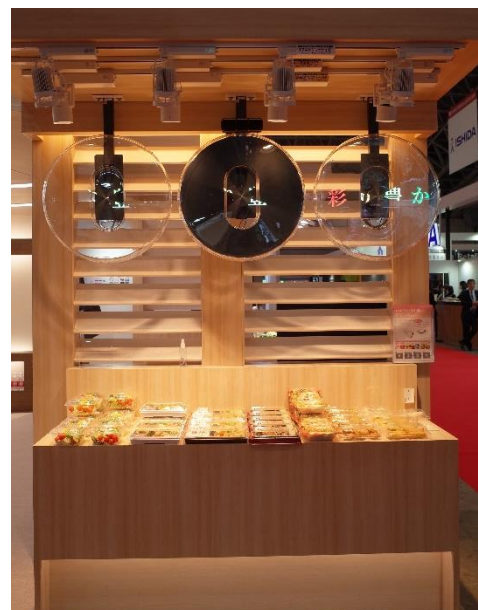

多数のご来場をいただき有難うございました！

「光のもつポテンシャルでお店を楽しくする！」

— 人(お客様と従業員様)と地球にやさしいエシカル店舗づくりに貢献します —

会場での当社ブース

Tunable
調光 調色
LEDZ

時間・お客様ごとに最適な光で人にやさしい！
季節ごとに合わせて快適で省エネルギー。
オリジナルな光の色で差別化・改装効果…、

会場でのプレゼンテーションの様子

多数のお客様に、会場で実際の光の変化をご体感いただきました！

全国のオーナー様でご採用をいただきました納入事例も多数ございます。是非お近くの営業所にお問い合わせください。

いつも快適、美味しそう！売り場ごとに最適な光を展示しました。

調光 調色
Tunable LEDZ

調光調色スポットライト

壁付けリモコン

ハンディリモコン

壁付け・ハンディリモコンで『簡単に』売り場の雰囲気を変えられます！

調色で光の色で売り場の雰囲気を変えられます！

午前中イメージ 4200K

日中イメージ 3500K

夕方～夜間イメージ 2700K

食材をより美味しそうに演出する食品用スポットライトの比較展示

LEDZ Fresh Deli series

F240 フレッシュNR

F240 フレッシュUE

F240 フレッシュEE