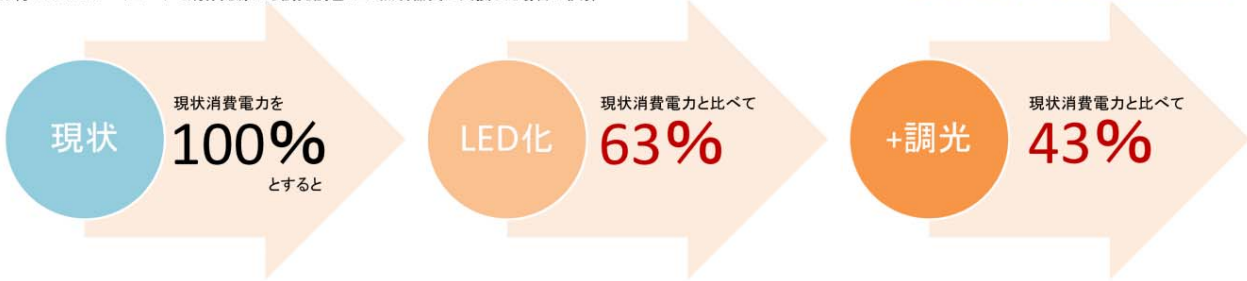

調光調色
マルチブライト

調光調色シリーズ + Smart LEDZ で 時間帯や季節に合わせて調光調色演出を実現！

▶ 例えば レストランやフードコートの場合・・・

設定はおススメの一例で
変更が可能です。

■ 上記LED化+スマートレズで運用を実施した場合の消費電力推移
※ 約1000㎡のフードコートで既存光源から調光調色LED照明器具に交換した場合の試算

Smart LEDZ

▶ 省エネ+より居心地の良い店舗の演出が可能！