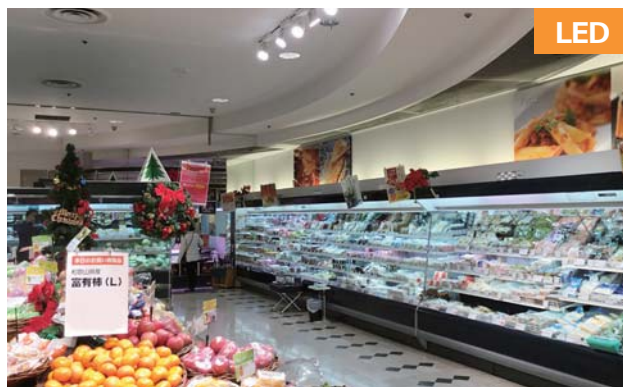

取替前

LED 取替後

高演色スポットライトで

高級食材や
こだわり商品の
魅力をさらにUP!!

LED

LED

LED

いかり塚口店
ご担当者様のお声

朝・昼・夜の時間帯ごとに光の色を変える演出で、
お店の雰囲気がよくなりました!

大変だったランプ交換が減り、接客に集中できる
ようになりました! 助かりました!

売場のお困りごと
是非ご相談ください!!