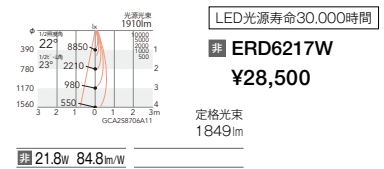

消費電力
 非 21.8W

V Free 100-242 45° 355° 断熱施工不可 特許登録済

生鮮ナチュラルタイプ Ra94

生鮮タイプ Ra92

非調光 9 グリーン購入法対象機種適合品

この紙面に掲載の全商品の価格には、消費税は含まれておりません。
 巻末の「カタログガイド」に記載されている内容をご確認の上、ご使用願います。
 ※製品を安全にお使いいただくために、巻末の「ご使用上の注意」P.872」及び「仕様図」「取扱説明書」を必ずご確認ください。