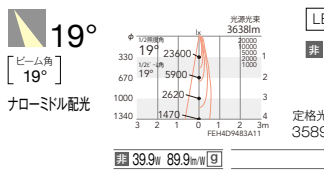

非 非調光 9 グリーン購入法対象機種適合品

弊社商品の器具不点灯などの故障に対し、3年間の無償保証に加え、2年間の無償提供させていただきます。(一部の対象商品は、5年間の無償提供。)
詳しくはP.85Bをご確認ください。

特別な記載のないものは、写真方向以外の取付けはできません。
掲載されている一部の画像やデータは色や明るさを表現したシミュレーションです。
実際と仕様が異なる場合がありますのでご了承ください。

発売予定商品イメージ仕様については、開発中であるため最終仕様とは異なる場合がございます。ご了承ください。
LED素子は白熱灯・蛍光灯などの一般光源に比べ、ワット数があるため発光色、明るさが異なる場合がありますのでご了承ください。