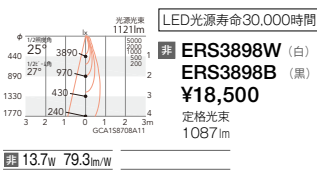

HCI-T (高彩度) タイプ 70W器具相当
Rs-24

V Free 100-242 45° 355° 断熱施工不可 特許登録済