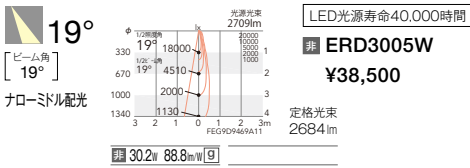

セラメタプレミアS 70W器具相当 Rs-18

LEDモジュール付
枠：アルミダイキャスト
(白艶消)
コーン：アルミダイキャスト
(白艶消)
重：1.7kg
電源ユニット付
電源ユニット別梱包
調光不可
断熱施工不可

消費電力
非 30.2W

V Free 100-242 45° 355° 断熱施工不可 特許登録済

3000K (高演色) Ra95

生鮮ナチュラルタイプ Ra96

生鮮タイプ Ra94

CDM-TC 35W器具相当 Rs-12

LEDモジュール付
枠：アルミダイキャスト
(白艶消)
コーン：アルミダイキャスト
(白艶消)
重：1.5kg
電源ユニット付
電源ユニット別梱包
調光不可
断熱施工不可

消費電力
非 21.8W

V Free 100-242 45° 355° 断熱施工不可 特許登録済

生鮮ナチュラルタイプ Ra94

生鮮タイプ Ra92

非調光 9 グリーン購入法対象機種適合品

この紙面に掲載の全商品の価格には、消費税は含まれておりません。
巻末の「カタログガイド」に記載されている内容をご確認の上、ご使用願います。
※製品を安全にお使いいただくために、巻末の「ご使用上の注意」P.872」及び「仕様図」「取扱説明書」を必ずご確認ください。

※一般屋内専用です。湿気・水気のある所や油飛沫・塵埃などがある場所ではご使用になれませんのでご注意ください。
照明器具には寿命があります。設置して8~10年経つと、外観に異常がなくても内部の劣化は進行しています。点検・交換してください。

メンテナンス用LEDモジュール(別売)▶P.870
メンテナンス用専用電源ユニット(別売)▶P.866