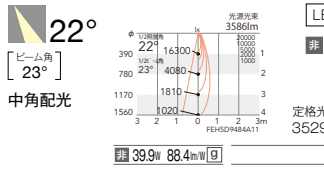

非 非調光 9 グリーン購入法対象機種適合品

弊社商品の器具不点灯などの故障に対し、3年間の無償保証に加え、2年間の無償提供させていただきます。(一部の対象商品は、5年間の無償提供。)
詳しくはP.85Bをご確認ください。

特別な記載のないものは、写真方向以外の取付けはできません。
掲載されている一部の画像やデータは色や明るさを表現したシミュレーションです。
実際と仕様が異なる場合がありますのでご了承ください。

発売予定商品イメージ仕様については、開発中であるため最終仕様とは異なる場合がございます。ご了承ください。
LED素子は白熱灯・蛍光灯などの一般光源に比べ、ワット数があるため発光色、明るさが異なる場合がありますのでご了承ください。