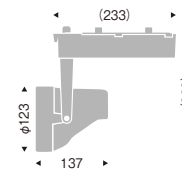

3000K (高演色) Ra95

LED光源寿命40,000時間
■ ERS3882W (白)
ERS3882B (黒) ○
¥43,500
定格光束 3589lm
■ 40.9w 87.7m/w

生鮮ナチュラルタイプ Ra95

LED光源寿命30,000時間
■ ERS3881W (白)
ERS3881B (黒) ○
¥44,500
定格光束 4045lm
■ 40.9w 98.8m/w

生鮮タイプ Ra92

LED光源寿命30,000時間
■ ERS3880W (白)
ERS3880B (黒) ○
¥44,500
定格光束 3826lm
■ 40.9w 93.5m/w

LED光源寿命40,000時間
■ ERS3885W (白)
ERS3885B (黒)
¥43,500
定格光束 3529lm
■ 40.9w 86.2m/w

LED光源寿命30,000時間
■ ERS3884W (白)
ERS3884B (黒)
¥44,500
定格光束 3950lm
■ 40.9w 96.5m/w

LED光源寿命30,000時間
■ ERS3883W (白)
ERS3883B (黒)
¥44,500
定格光束 3737lm
■ 40.9w 91.3m/w

LED光源寿命40,000時間
■ ERS3888W (白) ○
ERS3888B (黒) ○
¥43,500
定格光束 3327lm
■ 40.9w 81.3m/w

LED光源寿命30,000時間
■ ERS3887W (白)
ERS3887B (黒)
¥44,500
定格光束 3767lm
■ 40.9w 92.5m/w

LED光源寿命30,000時間
■ ERS3886W (白)
ERS3886B (黒) ○
¥44,500
定格光束 3582lm
■ 40.9w 87.5m/w