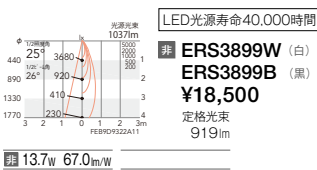

生鮮ナチュラルタイプ Ra94

生鮮タイプ Ra92