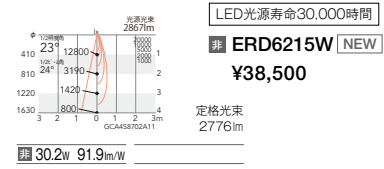

消費電力
 非 30.2W

V Free 100-242 45° 355° 断熱施工不可 特許登録済

3000K (高演色) Ra95

生鮮ナチュラルタイプ Ra96

生鮮タイプ Ra94

CDM-TC 35W器具相当 Rs-12

LEDモジュール付
 枠：アルミダイキャスト
 (白艶消)
 コーン：アルミダイキャスト
 (白艶消)
 重：1.5kg
 電源ユニット付
 電源ユニット別梱包
 調光不可
 断熱施工不可