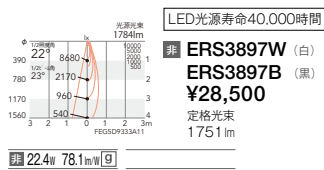

生鮮ナチュラルタイプ Ra94

生鮮タイプ Ra92