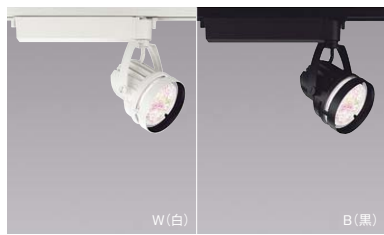

※一般屋内専用です。湿気・水気のある所や油飛沫・塵埃などがある場所ではご使用
になれませんのでご注意ください。
照明器具には寿命があります。設置して8~10年経つと、外観に異常がなくても内部
の劣化は進行しています。点検・交換してください。

メンテナンス用LEDモジュール(別売)▶P.870

生鮮食品用照明

LEDZ.Rs series

CDM-TC 35W器具相当
Rs-12

100V 130° 360° 意匠登録済 特許登録済