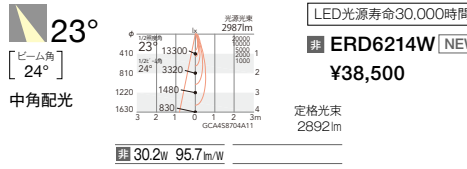

消費電力
 非 30.2W

V Free 100-242 45° 355° 断熱施工不可 特許登録済

3000K (高演色) Ra95

生鮮ナチュラルタイプ Ra96

生鮮タイプ Ra94

CDM-TC 35W器具相当 Rs-12

LEDモジュール付
 枠：アルミダイキャスト
 (白艶消)
 コーン：アルミダイキャスト
 (白艶消)
 重：1.5kg
 電源ユニット付
 電源ユニット別梱包
 調光不可
 断熱施工不可