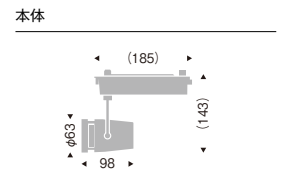

LEDモジュール付
本体：アルミダイキャスト
重：1.1kg
電源内蔵
調光不可

消費電力 22.4W
22° [ビーム角 23°]
中角配光

12V IRCミニハロゲン 50W器具相当
Rs-7

100V 90° 360° 特許登録済

LEDモジュール付
本体：アルミダイキャスト
重：0.7kg
電源内蔵
調光不可

消費電力 13.7W
25° [ビーム角 26°]
中角配光

3000K (高演色) Ra95