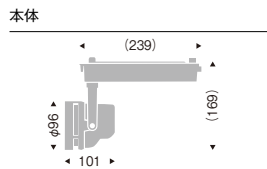

消費電力 22.4W
22° [ビーム角 23°]
中角配光

12V IRCミニハロゲン 50W器具相当
Rs-7

100V 90° 360° 特許登録済