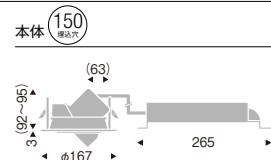

V Free 100-242 45° 355° 断熱施工不可 特許登録済

生鮮ナチュラルタイプ Ra94