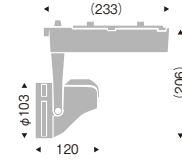

3000K (高演色) Ra95

LED光源寿命40,000時間
■ ERS3891W (白)
ERS3891B (黒)
¥38,500
定格光束 2593lm
■ 30.4w 85.2m/w

生鮮ナチュラルタイプ Ra96

LED光源寿命30,000時間
■ ERS3890W (白)
ERS3890B (黒)
¥38,500
定格光束 2892lm
■ 30.4w 95.1m/w

生鮮タイプ Ra94

LED光源寿命30,000時間
■ ERS3889W (白)
ERS3889B (黒)
¥38,500
定格光束 2776lm
■ 30.4w 91.3m/w

LED光源寿命40,000時間
■ ERS3894W (白)
ERS3894B (黒) ○
¥38,500
定格光束 2423lm
■ 30.4w 79.7m/w

LED光源寿命30,000時間
■ ERS3893W (白)
ERS3893B (黒)
¥38,500
定格光束 2711lm
■ 30.4w 89.1m/w

LED光源寿命30,000時間
■ ERS3892W (白)
ERS3892B (黒) ○
¥38,500
定格光束 2602lm
■ 30.4w 85.5m/w

■ 非調光 □ グリーン購入法対象機種適合品

この紙面に掲載の全商品の価格には、消費税は含まれておりません。
巻末の「カタログガイド」に記載されている内容をご確認の上、ご使用願います。
※製品を安全にお使いいただくために、巻末の「ご使用上の注意」P.872」及び「仕様図」「取扱説明書」を必ずご確認ください。

※一般屋内専用です。湿気・水気のある所や油飛沫・塵埃などがある場所ではご使用
になれませんのでご注意ください。
照明器具には寿命があります。設置して8~10年経つと、外観に異常がなくても内部
の劣化は進行しています。点検・交換してください。

メンテナンス用LEDモジュール(別売)▶P.870