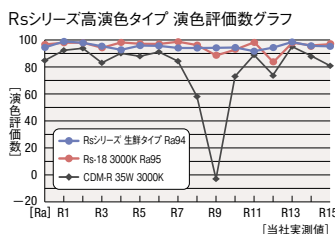

生鮮食品に適した色味をラインナップ

生鮮食品に合わせた色色と明るさのバリエーションから演出に合わせてお選びいただけます。演色性の高いLEDを採用し、再現性を高めました。

生鮮タイプ	生鮮ナチュラルタイプ	3000K(高演色)
赤系食材の発色を際立たせるピンク光色。基本の光色はミックス光色(4000Kタイプ+3000Kタイプ)です。	生鮮食品の天然色を美しく自然に見せる淡いピンク光色。基本の光色は(生鮮タイプ)よりやや白味がかった光となります。	赤系食材に限らず食品全般においていただける自然な風合いの光色です。

LINE UP

バリエーション			生鮮タイプ	生鮮ナチュラルタイプ	3000K(高演色)
HCL-T(高彩度タイプ) 70W 器具相当	スポットライト	18° 23° 36° 非調光	○	○	○
	ユニバーサルダウンライト	18° 23° — 非調光	○	○	○
セラメタプレミアS 70W 器具相当	スポットライト	— 23° 35° 非調光	○	○	○
	ユニバーサルダウンライト	18° 23° — 非調光	○	○	○
CDM-TC35W 器具相当	スポットライト	— 22° — 非調光	○	○	○
	ユニバーサルダウンライト	— 22° — 非調光	○	○	—
12V IRCミニハロゲン 50W 器具相当	スポットライト	— 25° — 非調光	○	—	○
	—	—	—	—	—