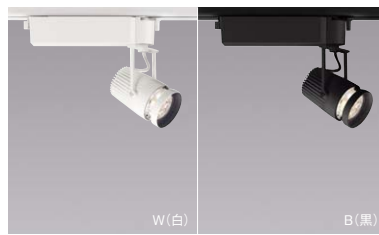

LEDモジュール付
本体：アルミダイキャスト
重：0.7kg
電源内蔵
調光不可