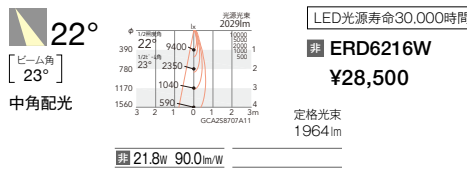

セラメタプレミアS 70W器具相当 Rs-18

LEDモジュール付
枠：アルミダイキャスト
(白艶消)
コーン：アルミダイキャスト
(白艶消)
重：1.7kg
電源ユニット付
電源ユニット別梱包
調光不可
断熱施工不可

消費電力
非 30.2W

V Free 100-242 45° 355° 断熱施工不可 特許登録済

3000K (高演色) Ra95

生鮮ナチュラルタイプ Ra96

生鮮タイプ Ra94

CDM-TC 35W器具相当 Rs-12

LEDモジュール付
枠：アルミダイキャスト
(白艶消)
コーン：アルミダイキャスト
(白艶消)
重：1.5kg
電源ユニット付
電源ユニット別梱包
調光不可
断熱施工不可

消費電力
非 21.8W

V Free 100-242 45° 355° 断熱施工不可 特許登録済

生鮮ナチュラルタイプ Ra94

生鮮タイプ Ra92

非調光 9 グリーン購入法対象機種適合品

この紙面に掲載の全商品の価格には、消費税は含まれておりません。
巻末の「カタログガイド」に記載されている内容をご確認の上、ご使用願います。
※製品を安全にお使いいただくために、巻末の「ご使用上の注意」P.872」及び「仕様図」「取扱説明書」を必ずご確認ください。

※一般屋内専用です。湿気・水気のある所や油飛沫・塵埃などがある場所ではご使用になれませんのでご注意ください。
照明器具には寿命があります。設置して8~10年経つと、外観に異常がなくても内部の劣化は進行しています。点検・交換してください。

メンテナンス用LEDモジュール(別売)▶P.870
メンテナンス用専用電源ユニット(別売)▶P.866