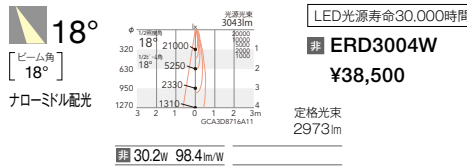

消費電力
 非 30.2W

V Free 100-242 45° 355° 断熱施工不可 特許登録済

3000K (高演色) Ra95

生鮮ナチュラルタイプ Ra96

生鮮タイプ Ra94

CDM-TC 35W器具相当 Rs-12

LEDモジュール付
 枠：アルミダイキャスト
 (白艶消)
 コーン：アルミダイキャスト
 (白艶消)
 重：1.5kg
 電源ユニット付
 電源ユニット別梱包
 調光不可
 断熱施工不可