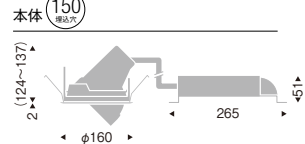

3000K (高演色) Ra95

生鮮ナチュラルタイプ Ra95

生鮮タイプ Ra92