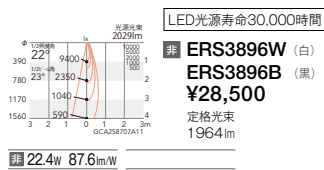

HCI-T (高彩度) タイプ 70W器具相当
Rs-24

V Free 100-242 45° 355° 断熱施工不可 特許登録済