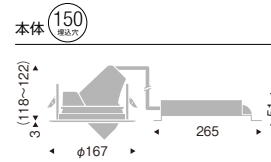

V Free 100-242 45° 355° 断熱施工不可 特許登録済

3000K (高演色) Ra95