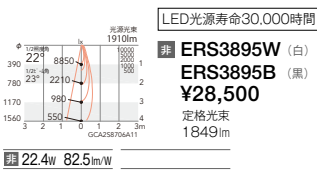

生鮮ナチュラルタイプ Ra94

生鮮タイプ Ra92