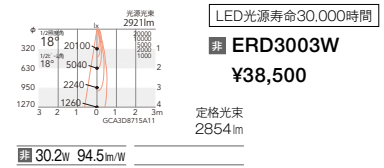

消費電力
 非 30.2W

V Free 100-242 45° 355° 断熱施工不可 特許登録済

3000K (高演色) Ra95

生鮮ナチュラルタイプ Ra96

生鮮タイプ Ra94

CDM-TC 35W器具相当 Rs-12

LEDモジュール付
 枠：アルミダイキャスト
 (白艶消)
 コーン：アルミダイキャスト
 (白艶消)
 重：1.5kg
 電源ユニット付
 電源ユニット別梱包
 調光不可
 断熱施工不可