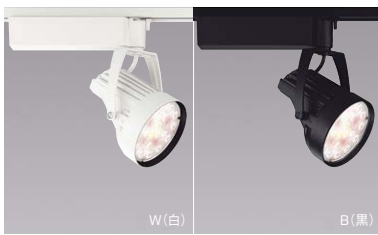

HCI-T (高彩度タイプ) 70W器具相当
Rs-24

LEDモジュール付
本体：アルミダイキャスト
重：2.1kg
電源内蔵
調光不可

消費電力
■ 40.9W

本体

3000K (高演色) Ra95

LED光源寿命40,000時間
■ ERS3882W (白)
ERS3882B (黒) ○
¥43,500
定格光束 3589lm
■ 40.9w 87.7m/w

生鮮ナチュラルタイプ Ra95

LED光源寿命30,000時間
■ ERS3881W (白)
ERS3881B (黒) ○
¥44,500
定格光束 4045lm
■ 40.9w 98.8m/w

生鮮タイプ Ra92

LED光源寿命30,000時間
■ ERS3880W (白)
ERS3880B (黒) ○
¥44,500
定格光束 3826lm
■ 40.9w 93.5m/w

LED光源寿命40,000時間
■ ERS3885W (白)
ERS3885B (黒)
¥43,500
定格光束 3529lm
■ 40.9w 86.2m/w

LED光源寿命30,000時間
■ ERS3884W (白)
ERS3884B (黒)
¥44,500
定格光束 3950lm
■ 40.9w 96.5m/w

LED光源寿命30,000時間
■ ERS3883W (白)
ERS3883B (黒)
¥44,500
定格光束 3737lm
■ 40.9w 91.3m/w

LED光源寿命40,000時間
■ ERS3888W (白) ○
ERS3888B (黒) ○
¥43,500
定格光束 3327lm
■ 40.9w 81.3m/w

LED光源寿命30,000時間
■ ERS3887W (白)
ERS3887B (黒)
¥44,500
定格光束 3767lm
■ 40.9w 92.5m/w

LED光源寿命30,000時間
■ ERS3886W (白)
ERS3886B (黒) ○
¥44,500
定格光束 3582lm
■ 40.9w 87.5m/w