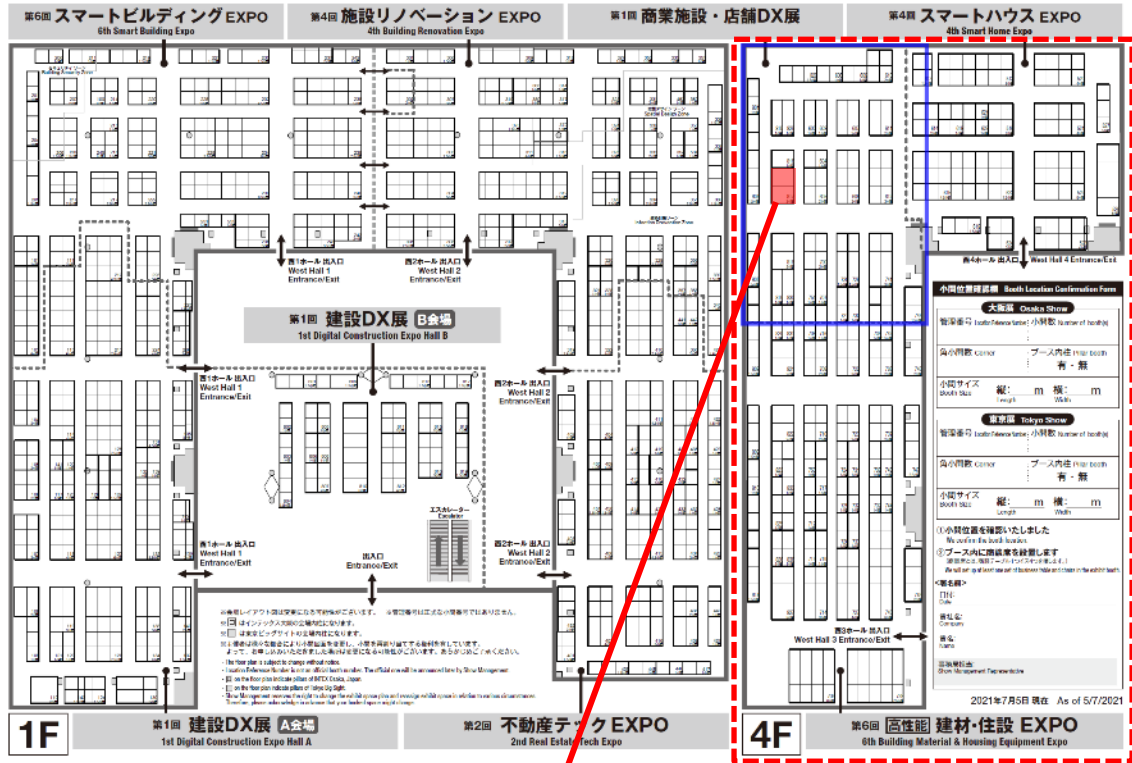

第1回 商業施設・店舗DX展

【ジャパンビルド会場全体図】 DX展会場:東京ビッグサイト 西展示棟4F