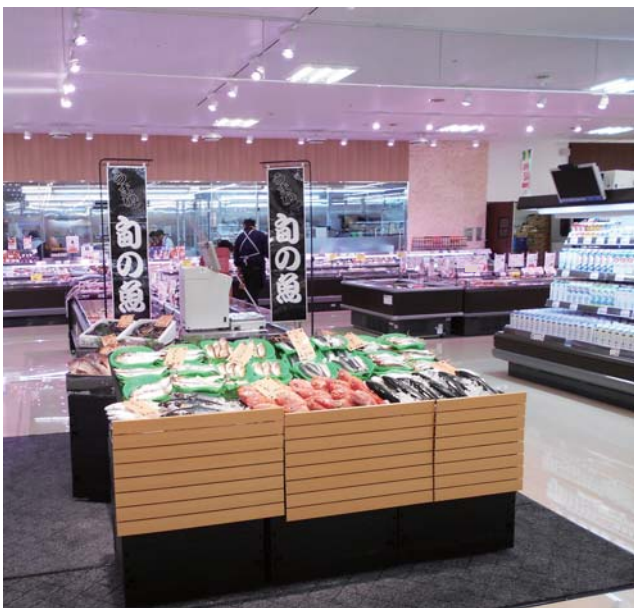

●所在地 札幌市手稲区新発寒

●施主 株式会社ホクレン商事

店内をスマートレッズでエリア・時間帯毎に調光! さらに、空気環流器とEMSのご採用で継続的な省エネルギー対策も実施。

デリカナチュラル3000K

ERS4470WB  
3000TYPE/29°/35.5W

Smart LEDZ

ERK9397W\_RA658WWB\*3  
FHP45W4灯用タイプ

<無線調光タイプ>  
調光率 5~100%

店内を16のエリアに分けて時間帯で調光制御 (日中・夜間・営業時間外etc.)

【日中】 作業中のキッチン

【夜間】 作業時間外のキッチン

ガラス張りのキッチン内は調光調色をご採用され、時間帯で異なる印象に!

主通路および Gondola 間に空気環流器を計46台設置。  
【足元の冷え】対策に!!

FNG103WA 43台設置